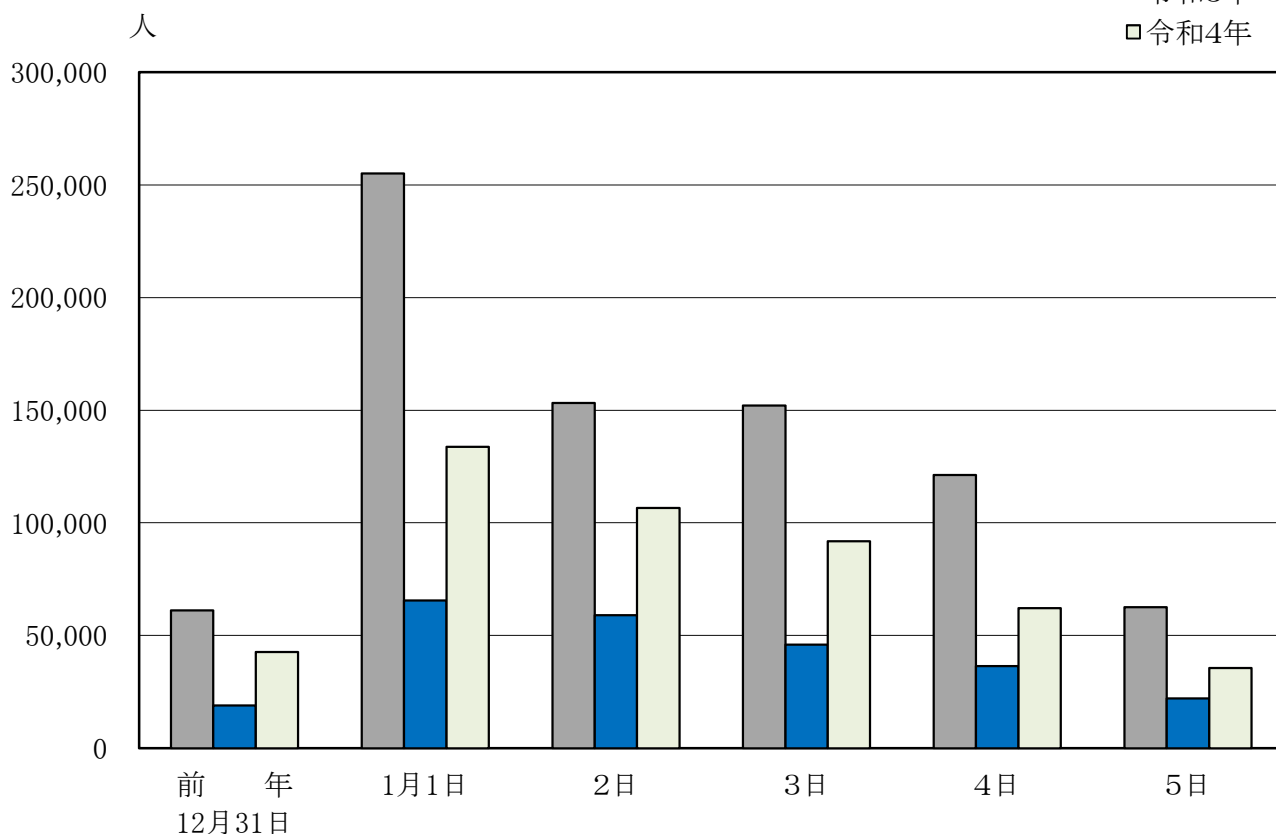

12. 観 光

1. 伊勢神宮初参り旅客者数（外宮・内宮）

区 分	総 数	前 年 12月31日	1月1日	2日	3日	4日	5日
令和2年	805,234	61,164	255,007	153,185	152,128	121,254	62,496
令和3年	247,877	18,906	65,535	59,076	45,914	36,437	22,009
令和4年	472,741	42,716	133,760	106,630	91,859	62,187	35,589

資料: 神宮司庁

2. 伊勢神宮参拝者数

区 分	総 数	内 宮	外 宮
平成31年 /令和元年	9,729,616	6,369,505	3,360,111
令和2年	5,537,811	3,618,530	1,919,281
令和3年	3,827,451	2,605,788	1,221,663

資料: 神宮司庁

3. 旅館宿泊者数

区 分	旅 館 数			収 容 人 員			宿 泊 延 人 員		
	平成31年 /令和元年	令和2年	令和3年	平成31年 /令和元年	令和2年	令和3年	平成31年 /令和元年	令和2年	令和3年
伊 勢	40	40	39	3,116	3,152	3,135	590,342	369,730	367,091
二 見 町	22	22	23	1,943	1,943	1,832	179,277	107,629	100,472

※「収容人数」は通常の宿泊者の場合で、合宿等の場合は異なる

資料: 観光振興課

伊勢神宮初参り旅客者数(外宮・内宮)

■ 令和2年
■ 令和3年
□ 令和4年

資料: 神宮司庁

参宮客の変遷(明治・大正・昭和・平成・令和)

資料: 神宮司庁・企画調整課