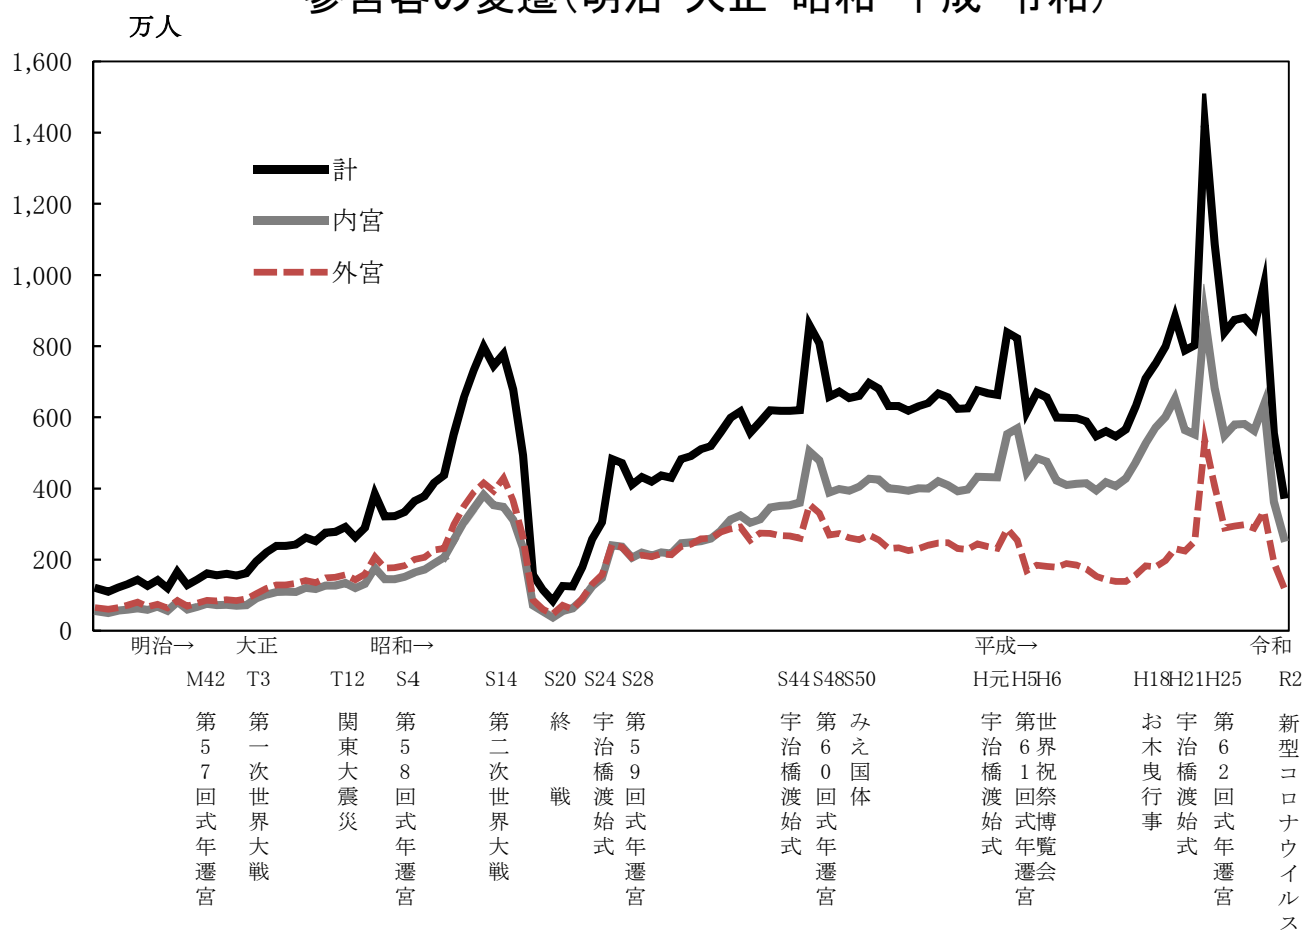

※「収容人数」は通常の宿泊者の場合で、合宿等の場合は異なる

資料: 観光振興課

伊勢神宮初参り旅客者数(外宮・内宮)

■ 令和2年
■ 令和3年
□ 令和4年

資料: 神宮司庁

参宮客の変遷(明治・大正・昭和・平成・令和)

資料: 神宮司庁・企画調整課